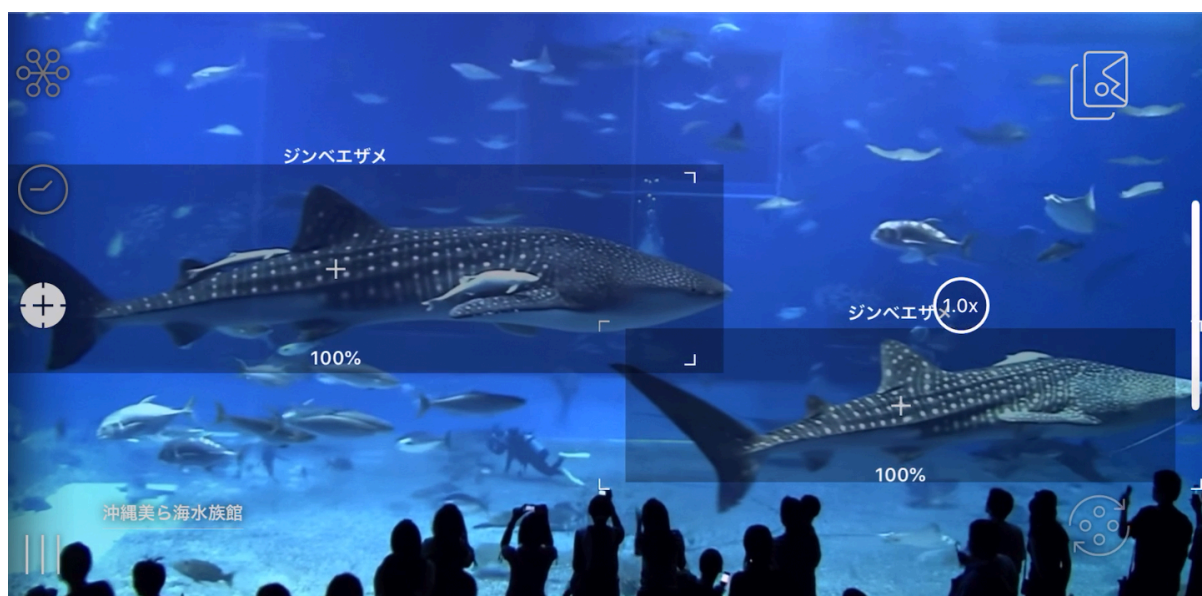

2020年6月5日

Linne 株式会社

LINNÉ LENS が沖縄美ら海水族館と提携し、施設内無料使い放題サービスを開始

新型コロナウイルス感染拡大防止のための臨時休館から約2ヶ月ぶりの営業再開をより楽しく。

かざす AI 図鑑「LINNÉ LENS(リンネレンズ)」を運営する Linne 株式会社（本社：東京都渋谷区、代表取締役共同経営者：杉本謙一・ヤン ヒチャン、以下当社）は、沖縄美ら海水族館（沖縄県国頭郡本部町）において、2020年6月5日から施設内で「LINNÉ LENS」が無料で使い放題となるサービスを開始いたします。

施設内で「LINNÉ LENS」の位置情報サービスを許可することで、生き物の認識を無料・無制限でお楽しみいただけます。施設内では80種超の生き物に対して沖縄美ら海水族館の飼育員によるオリジナル解説も見られます。認識結果は自動で図鑑として記録されますので、帰宅後にゆっくりと読み返すこともできます。

2020年6月5日時点で「マクセル アクアパーク品川」、「アクアワールド茨城県大洗水族館」、「市立しものせき水族館 海響館」、「ネオパークオキナワ」、「沖縄美ら海水族館」の計5施設において LINNÉ LENS を無料・無制限で利用でき、各施設のオリジナル飼育員解説をご覧ください。あわせて「サンシャイン水族館」と「鳥羽水族館」の2施設内でもオリジナル飼育員解説をご覧ください。今夏に向け、国内外の複数施設との提携サービスの開始を予定しております。引き続き、認識精度・サービスの改善ならびにパートナーシップの強化に努めてまいります。